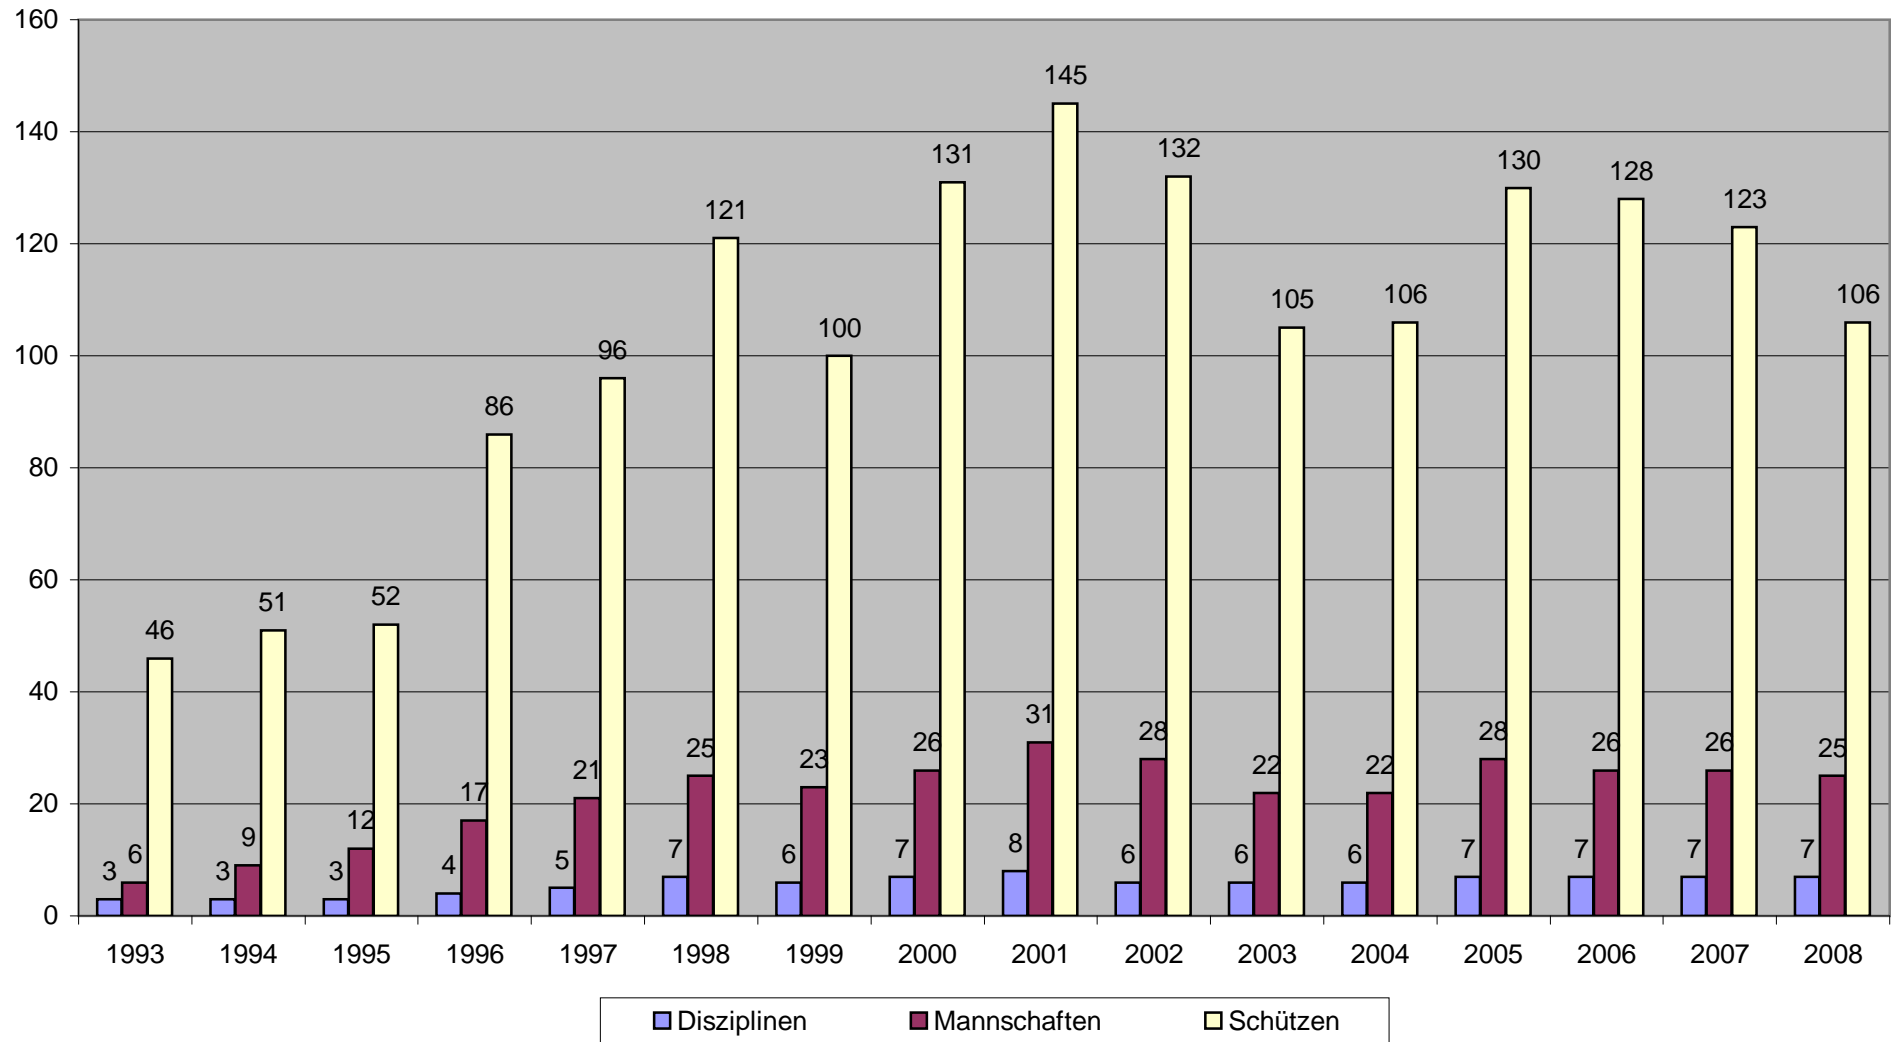

Winterrundenstatistik